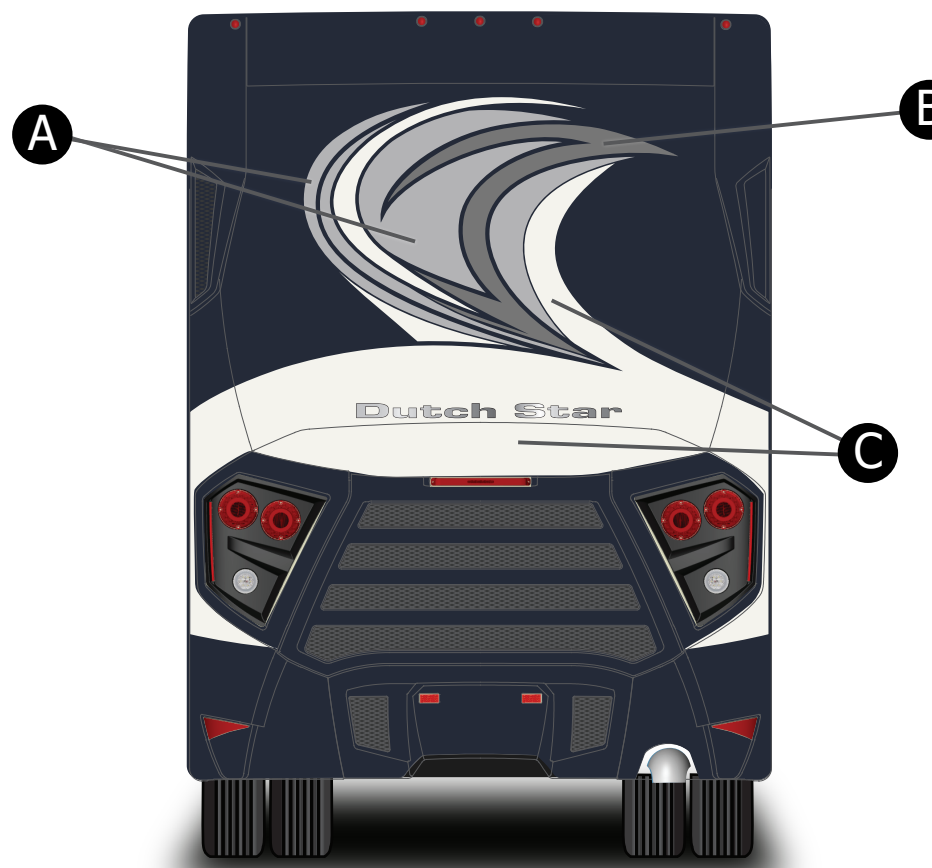

B C B B B

# Dutch Star 2022

- SKIN: 713927 NAUTICAL BLUE MET.
- A - 58829A NEW SILVER
- B - 61766 NEWMAR IRON GREY MET.
- C - 60990A BIARRITZ WHITE MET.
- D - BC200 BLACK TONER

UNIT: 609942  
 DEALER: RV One Superstores Des Moines  
 SPECIAL: 535