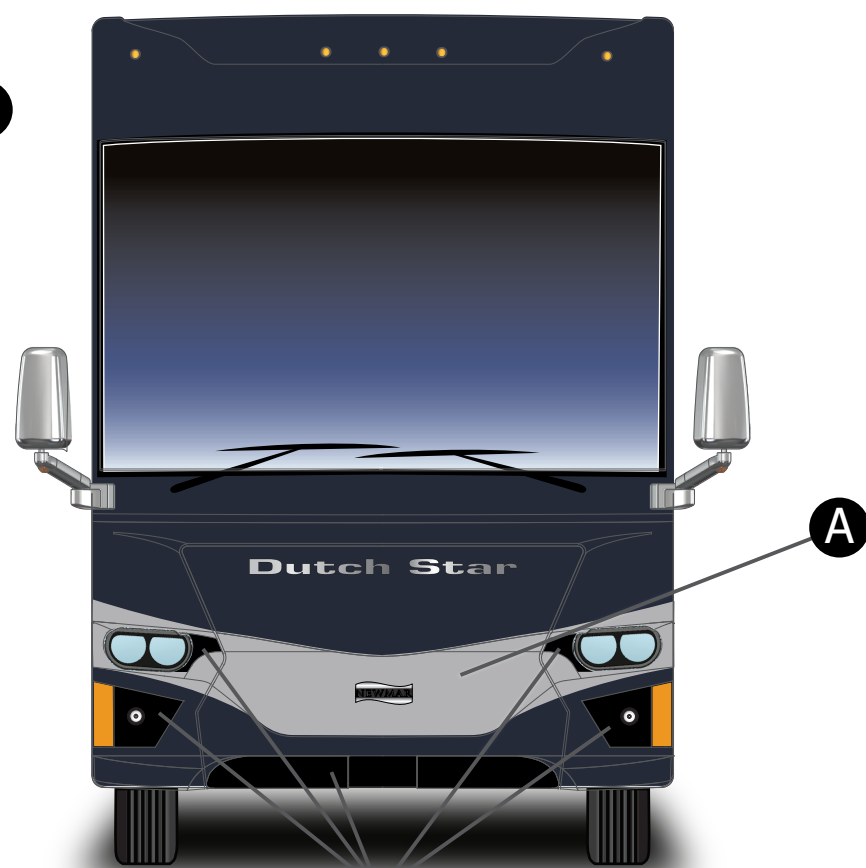

B C B B B

# Dutch Star 2022

- SKIN: 713927 NAUTICAL BLUE MET.
- A - 58829A NEW SILVER
- B - 61766 NEWMAR IRON GREY MET.
- C - 60990A BIARRITZ WHITE MET.
- D - BC200 BLACK TONER

UNIT: 609942  
 DEALER: RV One Superstores Des Moines  
 SPECIAL: 535