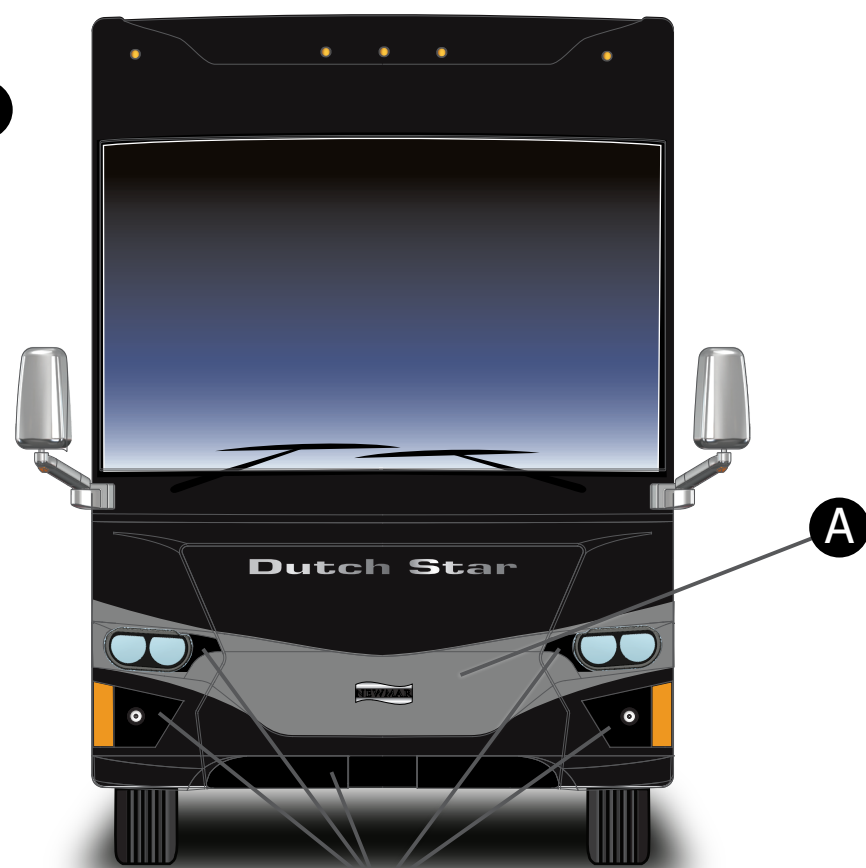

B C B B B

Dutch Star 2022

- SKIN: 784246A HAVANA BLACK MET.
- A - 62500 BRIGHT PLATINUM MET.
- B - 1086B SIDEWALL WHITE
- C - 855925 CAYENNE RED MET.
- D - BC200 BLACK TONER

UNIT: 610077
 DEALER: National Indoor RV
 SPECIAL: 568 (Rev. 1)