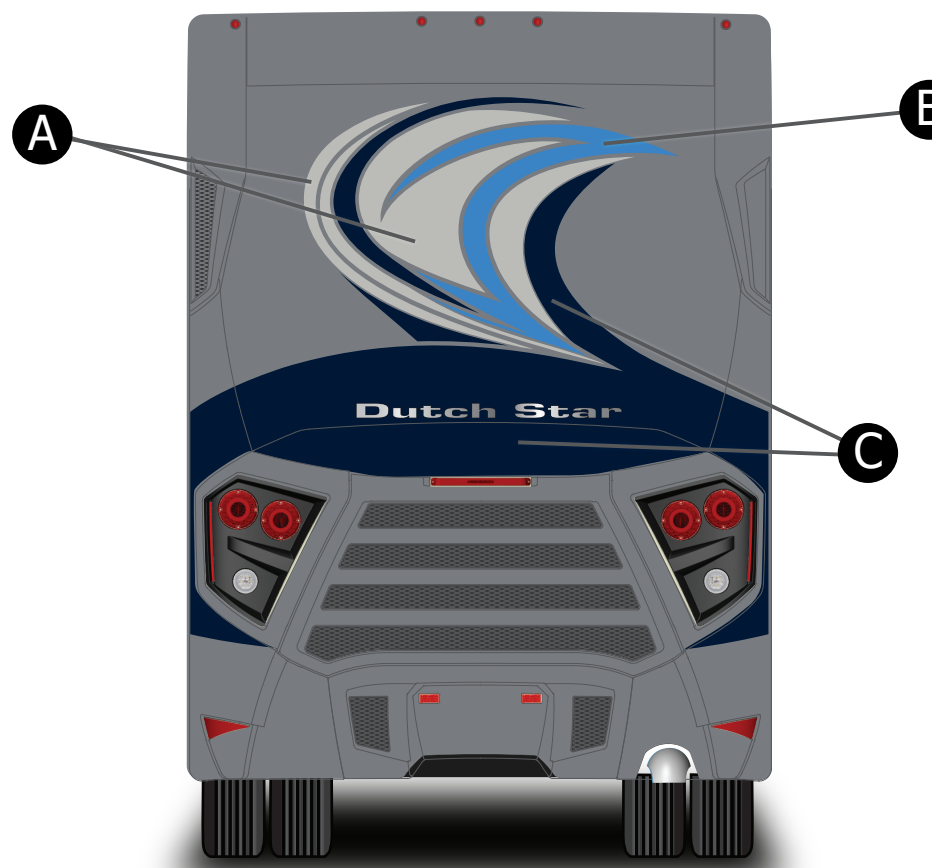

B C B B

# Dutch Star 2022

- SKIN: 52950B CRESCENT SILVER MET.
- A - 711652A NEWMAR SILVER
- B - 867594 ESTORIL BLUE MET.
- C - 49545A TWILIGHT BLUE MET.
- D - BC200 BLACK TONER

UNIT: 610538  
 DEALER: Midway RV  
 SPECIAL: 1911 (Rev. 2)