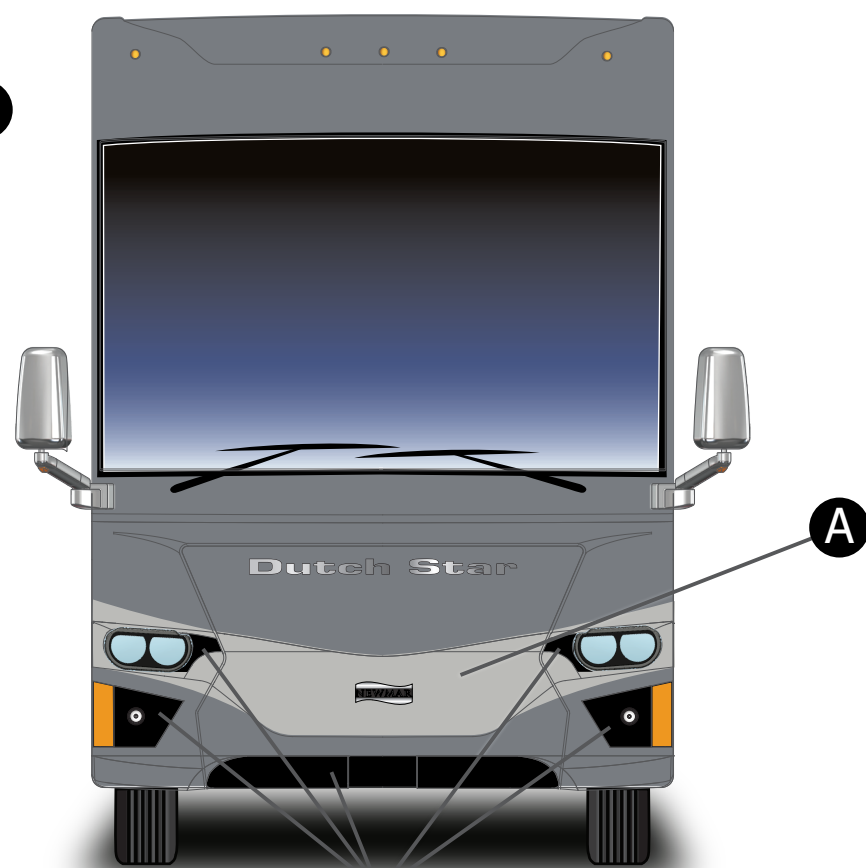

B C B B

# Dutch Star 2022

- SKIN: 52950B CRESCENT SILVER MET.
- A - 711652A NEWMAR SILVER
- B - 867594 ESTORIL BLUE MET.
- C - 49545A TWILIGHT BLUE MET.
- D - BC200 BLACK TONER

UNIT: 610538  
 DEALER: Midway RV  
 SPECIAL: 1911 (Rev. 2)