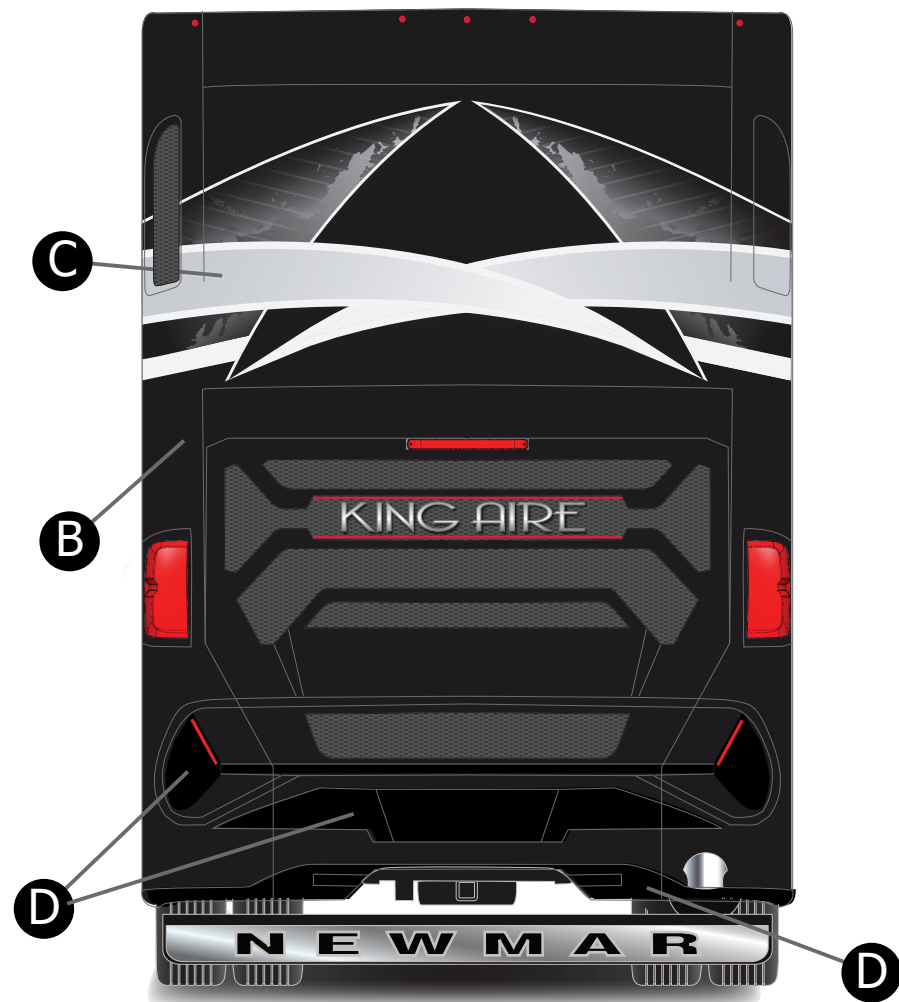

# 2025 KING AIRE

5B-812 REGAL HEIGHTS

- SKIN: 1086B SIDEWALL WHITE
- A - 855925 CAYENNE RED MET.
- B - 746020A EMBER BLACK PEARL
- C - 670088 NEW NEWMAR SILVER
- D - BC200 BLACK TONER

AWNING: GIRARD NOVA  
 FABRIC: CHARCOAL TWEED  
 HARDWARE: XXXXX