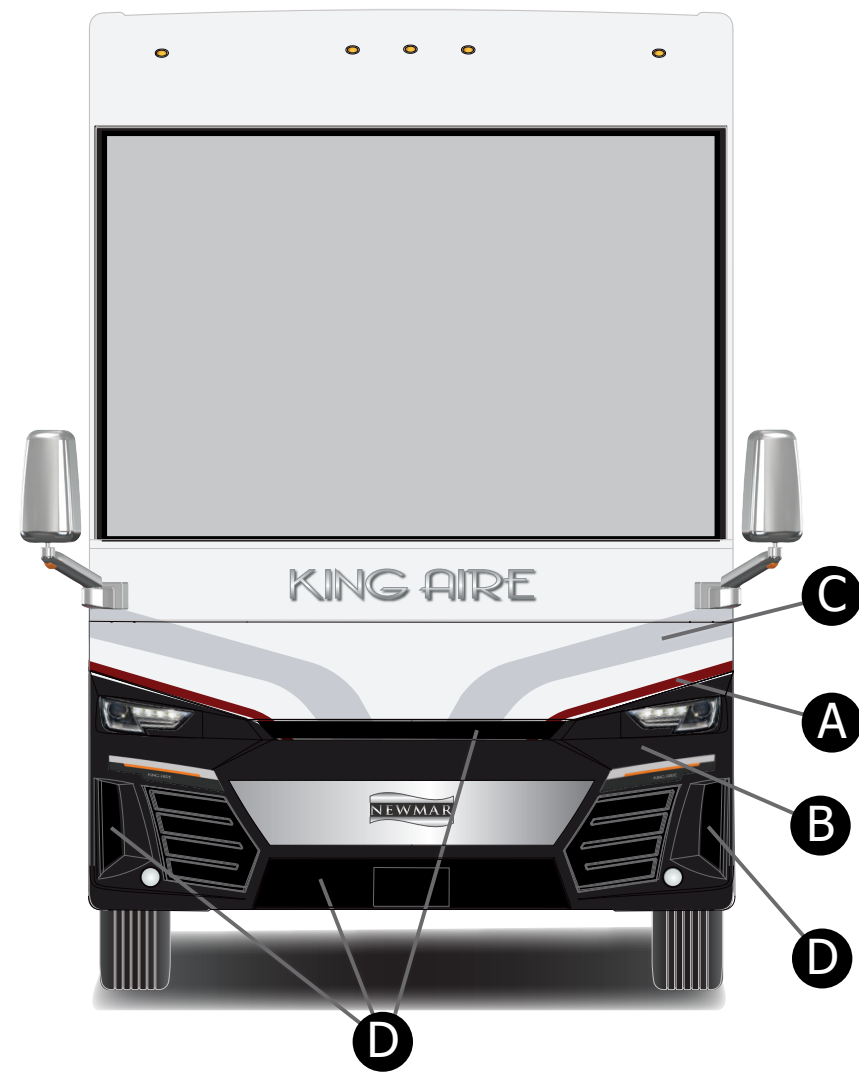

# 2025 KING AIRE

5B-812 REGAL HEIGHTS

- SKIN: 1086B SIDEWALL WHITE
- A - 855925 CAYENNE RED MET.
- B - 746020A EMBER BLACK PEARL
- C - 670088 NEW NEWMAR SILVER
- D - BC200 BLACK TONER

AWNING: GIRARD NOVA  
 FABRIC: CHARCOAL TWEED  
 HARDWARE: XXXXX