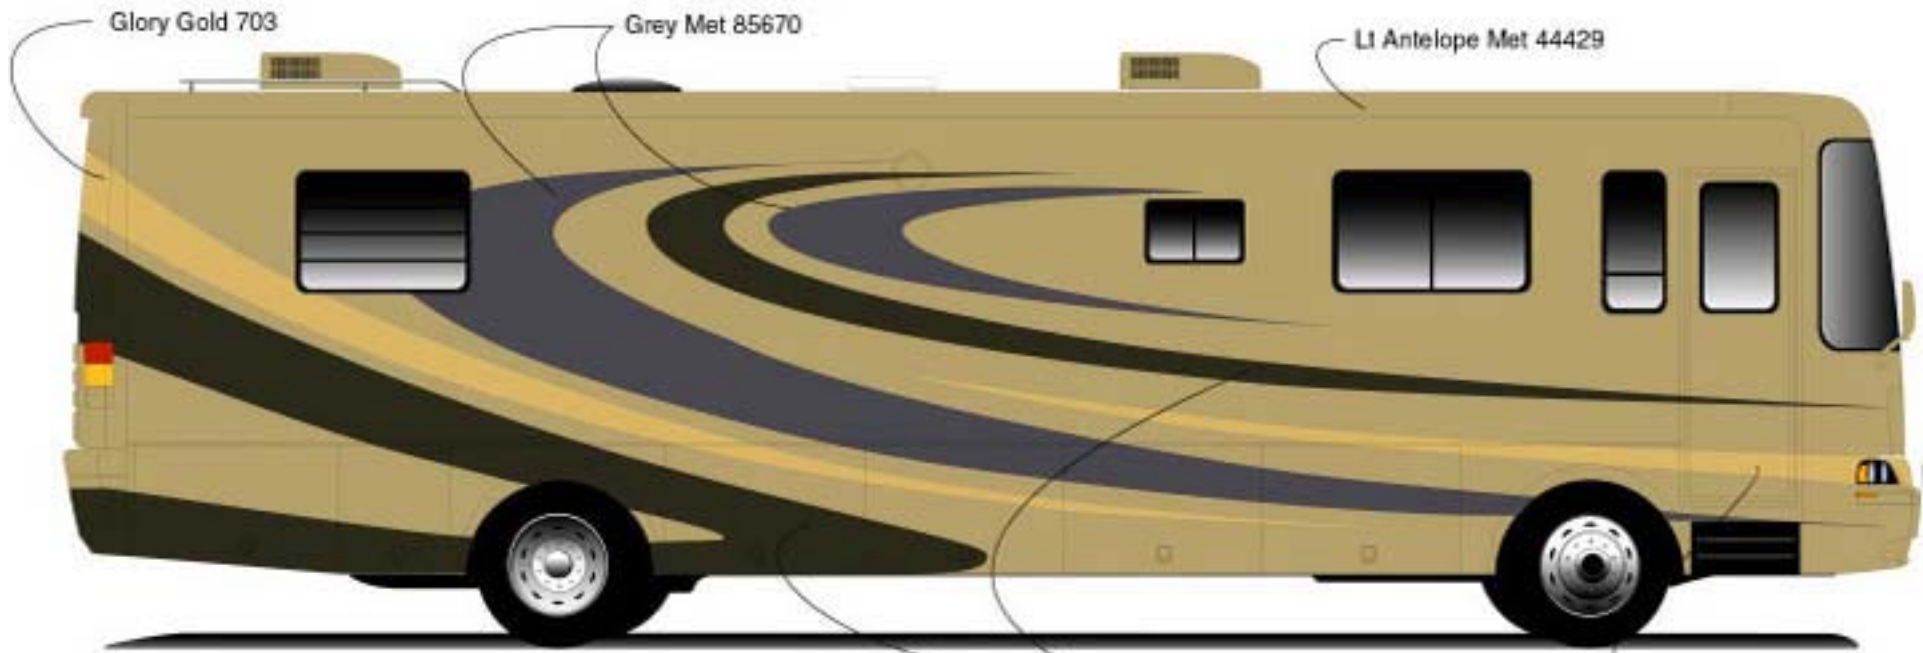

## 2002 Dutch Star Diesel Pusher – Anthracite #2B290

Description	Tint #	1 Quart	2 Quart	3 Quart	Gallon
Where Used: Skin Color Sherwin Williams #U7-NEW-44429 Paint Name: Light Antelope Metallic	U-7002	312.0	624.0	936.0	1248.0
	U-7000	512.0	1024.0	1536.0	2048.0
	U-7001	580.8	1161.6	1742.4	2323.2
	U-7134	626.4	1252.8	1879.2	2505.6
	U-7136	634.0	1268.0	1902.0	2536.0
	U-7281	637.6	1275.2	1912.8	2550.4
	U-7122	640.4	1280.8	1921.2	2561.6
	U-7190	861.6	1723.2	2584.8	3446.4
Where Used: Paint Color 1 Sherwin Williams #U7-48977 Paint Name: Anthracite Metallic	U-7118	578.4	1156.9	1735.3	2313.7
	U-7002	749.1	1498.3	2247.4	2996.5
	U-7006	860.5	1721.1	2581.6	3442.1
	U-7300	888.4	1776.8	2665.2	3553.6
	U-7080	894.8	1789.6	2684.3	3579.1
Where Used: Paint Color 2 Sherwin Williams #U7-85670 Paint Name: Gray Metallic	U-7001	320.0	640.0	960.0	1280.0
	U-7025	560.0	1120.0	1680.0	2240.0
	U-7002	780.0	1560.0	2340.0	3120.0
	U-7046	804.0	1608.0	2412.0	3216.0
	U-7036	816.0	1632.0	2448.0	3264.0
	U-7132	828.0	1656.0	2484.0	3312.0
	U-7111	830.0	1660.0	2490.0	3320.0
	U-7109	870.0	1740.0	2610.0	3480.0
	U-7300	882.0	1764.0	2646.0	3528.0
Where Used: Paint Color 3 Sherwin Williams #NEW-703 Paint Name: Glory Gold Metallic	U-7001	396.0	792.0	1188.0	1584.0
	U-7002	598.0	1196.0	1794.0	2392.0
	U-7122	770.0	1540.0	2310.0	3080.0
	U-7025	866.0	1732.0	2598.0	3464.0
	U-7080	873.0	1746.0	2619.0	3492.0
	U-7128	879.5	1759.0	2638.5	3518.0
	U-7036	883.5	1767.0	2650.5	3534.0
	U-7137	887.5	1775.0	2662.5	3550.0
	U-7300	900.0	1800.0	2700.0	3600.0

Glory Gold 703

Grey Met 85670

LI Antelope Met 44429

Anthracite Met 48977

Glory Gold 703

2002 DS DP Anthracite