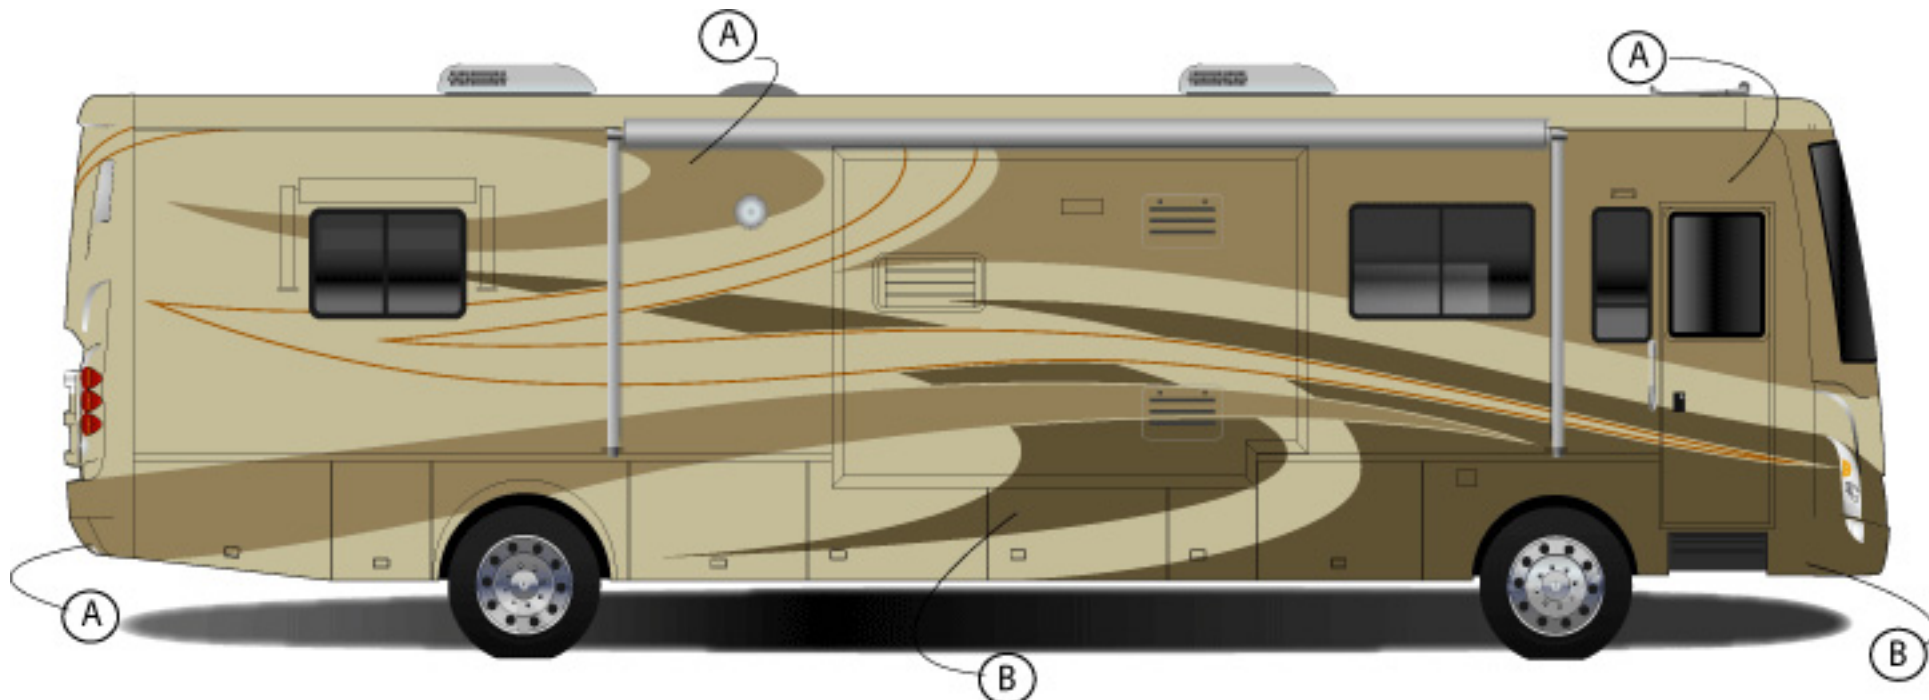

2006 DSDP Biscotti (Full Paint) 6B370

Description	Tint #	1 Quart	2 Quart	3 Quart	Gallon
PAINT LOCATION - SKIN COLOR PAINT # 63496 NAME: Velvet Beige Metallic	U7023	144.8	289.6	579.2	868.8
	U7134	272.4	544.8	1089.6	1634.4
	T1F271	325.8	651.6	1303.2	1954.8
	U7118	334.2	668.4	1336.8	2005.2
	U7122	339	678	1356	2034
	U7140	341.4	682.8	1365.6	2048.4
	U7190	443.8	887.6	1775.2	2662.8
PAINT LOCATION - A PAINT # NEW-703 NAME: Glory Gold	U-7001	198	396	792	1188
	U-7002	299	598	1196	1794
	U-7122	385	770	1540	2310
	U-7025	433	866	1732	2598
	U-7080	436.5	873	1746	2619
	U-7128	439.8	879.5	1759	2638.5
	U-7036	441.8	883.5	1767	2650.5
	U-7137	443.8	887.5	1775	2662.5
U-7300	450	900	1800	2700	
PAINT LOCATION - B PAINT # 63034 NAME: Roman Bronze Metallic	U7134	106.6	213.2	426.4	639.6
	U7118	195.8	391.6	783.2	1174.8
	U7146	284.6	569.2	1138.4	1707.6
	U7006	321.8	643.6	1287.2	1930.8
	U7122	333.8	667.6	1335.2	2002.8
	U7108	343.2	686.4	1372.8	2059.2
	U7190	459.4	918.8	1837.6	2756.4
PAINT LOCATION - OUTLINE PAINT # 64908 NAME: Bright Copper Metallic	U7118	136.4	273	545	818
	U7046	203.6	407	815	1222
	U7010	254.1	508	1016	1524
	U7138	292.9	586	1171	1757
	U7013	321	642	1284	1926
	U7122	327.4	655	1309	1964
	U7012	332	664	1328	1992
	U7109	381.6	763	1527	2290

2006 DSDP

6B370 BISCOTTI

SKIN: 63496 VELVET BEIGE MET (2002 NISSAN)

A: 703 GLORY GOLD

B: 63034 RJOMAN BRONZE MET (2001 JAGUAR)

OUTLINE 64908 BRIGHT COPPER MET (2003 NISSAN INFINITI)