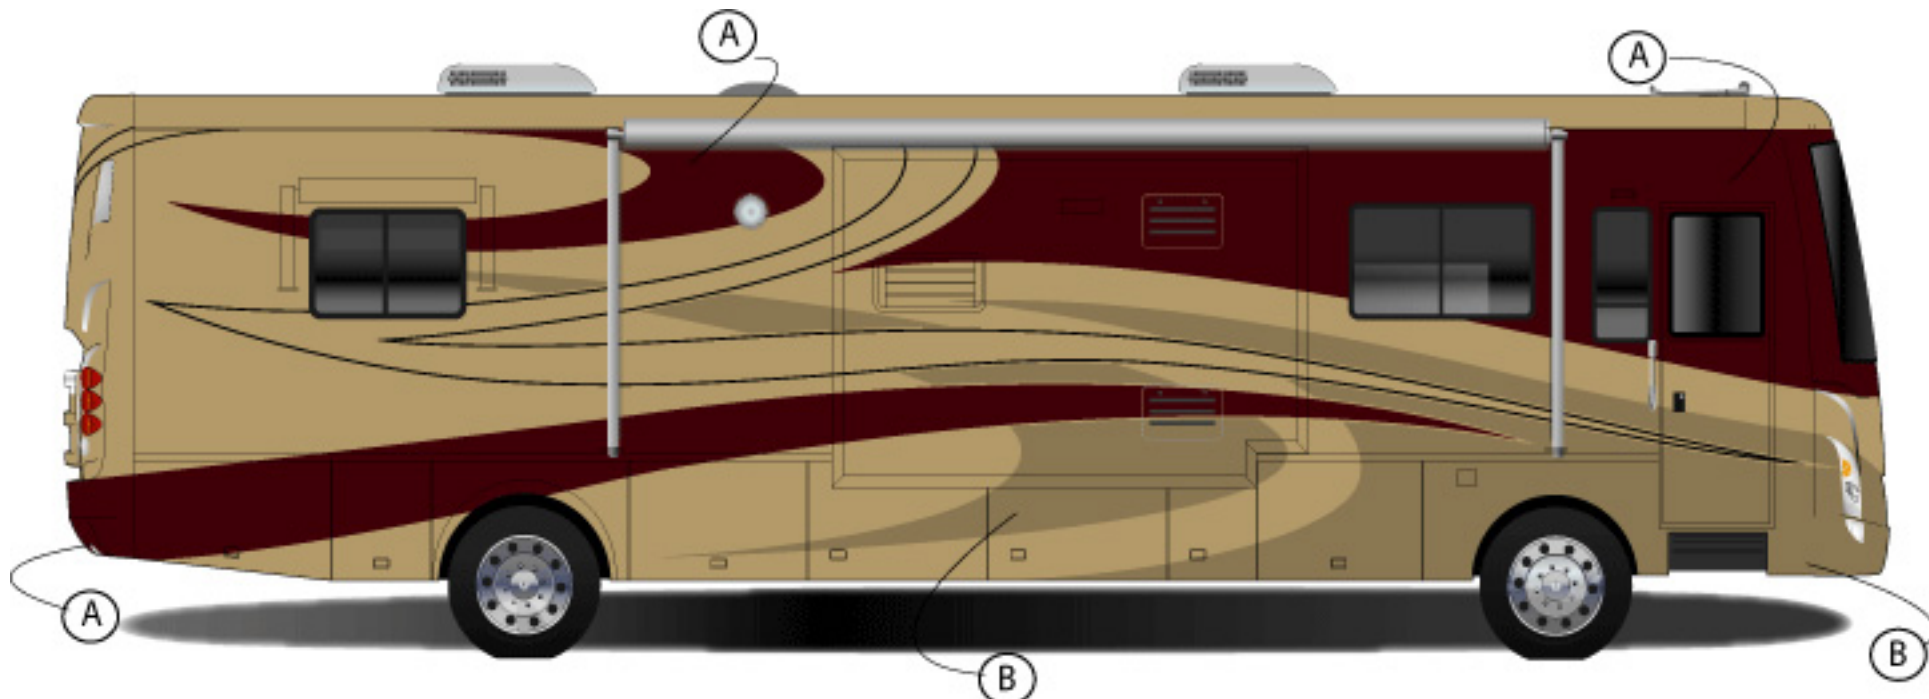

2006 DSDP Cajun Spice (Full Paint) 6B380

Description	Tint #	1 Quart	2 Quart	3 Quart	Gallon
PAINT LOCATION - SKIN COLOR PAINT # U7-51076 NAME: Light Gold	U-7006	177.2375	354.5	709	1063.4
	U-7134	261.1	522.2	1044.4	1566.6
	PT9	287.3	574.6	1149.2	1723.8
	U-7124	297.3	594.6	1189.2	1783.8
	U-7118	303.6625	607.3	1214.7	1822
	PT16	304.575	609.1	1218.3	1827.5
	U-7110	305.4875	611	1222	1832.9
	U-7109	388.375	776.8	1553.5	2330.3
	U-7210	455.6	911.2	1822.4	2733.6
PAINT LOCATION - A PAINT # 57336 NAME: Hazelnut Metallic	U7118	220.5125	441	882	1323.1
	U7123	273.25	546.5	1093	1639.5
	U7034	325.9875	652	1304	1955.9
	U7013	337.4875	675	1350	2024.9
	PT11	347.275	694.5	1389.1	2083.7
	PT17	352.0625	704.1	1408.3	2112.4
	U7190	457.65	915.3	1830.6	2745.9
PAINT LOCATION - B PAINT # 57763 NAME: Medium Bronze Metallic	P-T16	20.9	41.8	83.6	125.4
	U-7109	164.2	328.5	656.9	985.4
	U-7118	280.7	561.4	1122.7	1684.1
	U-7006	379.2	758.4	1516.9	2275.3
	U-7024	438.9	877.9	1755.7	2633.6
	U-7030	452.7	905.3	1810.7	2716
	U-7122	454.5	908.9	1817.9	2726.8
PAINT LOCATION - OUTLINE PAINT # U7-56680 NAME: Obsidian Black	PT23	2.8	5.7	11.4	17
	U7109	51	102	203.9	305.9
	U7025	315.6	631.2	1262.4	1893.6
	U7046	335.1	670.2	1340.4	2010.5
	U7001	345.2	690.4	1380.7	2071.1
	U7140	355	710	1420.1	2130.1
	U7037	362.9	725.8	1451.6	2177.4
	U7106	369.1	738.2	1476.5	2214.7
	U7210	449.4	898.7	1797.5	2696.2

2006 DSDP

6B380 CAJUN SPICE
SKIN: 51076 LT. GOLD
A: 57336 HAZELNUT MET (NISSAN)
B: 57763 MEDIUM BRONZE MET.
OUTLINE 56680 OBSIDIAN BLACK