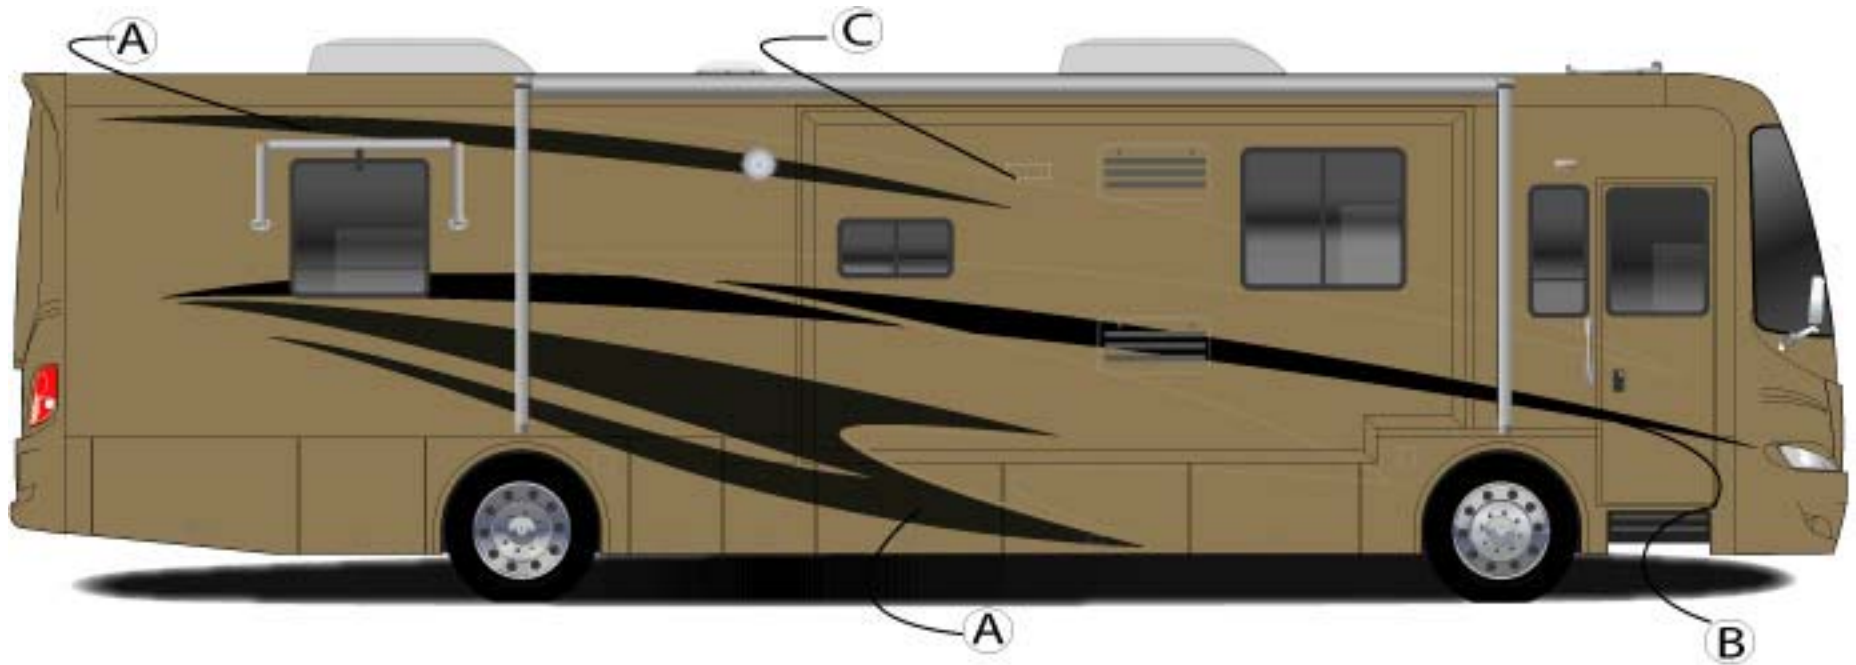

## 2006 VTDP Aztec Bronze (Full Paint) 6B460

Description	Tint #	1 Quart	2 Quart	3 Quart	Gallon
<b>PAINT LOCATION - SKIN COLOR</b> <b>PAINT # 62922</b> <b>NAME: Galaxy Gold</b>	U-7011	379	758	1516	2274
	U-7140	407.5	815.1	1630.2	2445.2
	U-7157	425.4	850.8	1701.5	2552.3
	U-7131	436.1	872.2	1744.3	2616.5
	T1F-271	445	890	1780	2669.9
	U-7119	447.7	895.3	1790.7	2686
<b>PAINT LOCATION - A</b> <b>PAINT # U7-50288</b> <b>NAME: Black Gold Pearl</b>	U7210	109.9	220	440	659
	PT16	120.9	242	484	725
	U7025	377.4	755	1509	2264
	U7122	428.6	857	1715	2572
	U7131	436	872	1744	2616
	T1F271	458	916	1832	2748
<b>PAINT LOCATION - B</b> <b>PAINT # 62930</b> <b>NAME: Espresso Metallic</b>	U-7025	224	448	896	1344
	U-7111	274.2	548.4	1096.8	1645.2
	U-7135	300	600	1200	1800
	U-7001	319.8	639.6	1279.2	1918.8
	U-7140	325.4	650.8	1301.6	1952.4
	U-7128	326.2	652.4	1304.8	1957.2
	U-7109	374.2	748.4	1496.8	2245.2
	U-7210	446	892	1784	2676
<b>PAINT LOCATION - C</b> <b>PAINT # NEW-703</b> <b>NAME: Glory Gold</b>	U-7001	198	396	792	1188
	U-7002	299	598	1196	1794
	U-7122	385	770	1540	2310
	U-7025	433	866	1732	2598
	U-7080	436.5	873	1746	2619
	U-7128	439.8	879.5	1759	2638.5
	U-7036	441.8	883.5	1767	2650.5
	U-7137	443.8	887.5	1775	2662.5
	U-7300	450	900	1800	2700

## 2006 Ventana

6B460 AZTEC BRONZE

SKIN: 62922 GALAXY GOLD

A: 50288 BLACK GOLD PEARL

B: 62930 ESPRESSO METALLIC

C: 703 GLORY GOLD